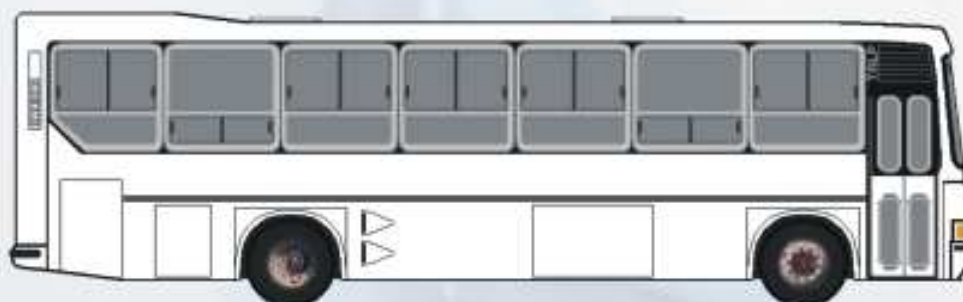

Oferta!

Hasta Agotar stock!

IN3871MD

BRAZADO

MERCEDES BENZ
1620/1624/1722/1723/L1418 FP

DIESEL

FACORSA

\$ 11.999.-

\$ 11.999.-

Oferta!

Hasta Agotar stock!

IN3872MD

BRAZADO

**MERCEDES BENZ
BUS OH 1420/1621
DIESEL**

\$ 11.799.-

Los Precios pueden variar sin previo aviso, según modificaciones de Precios de Origen